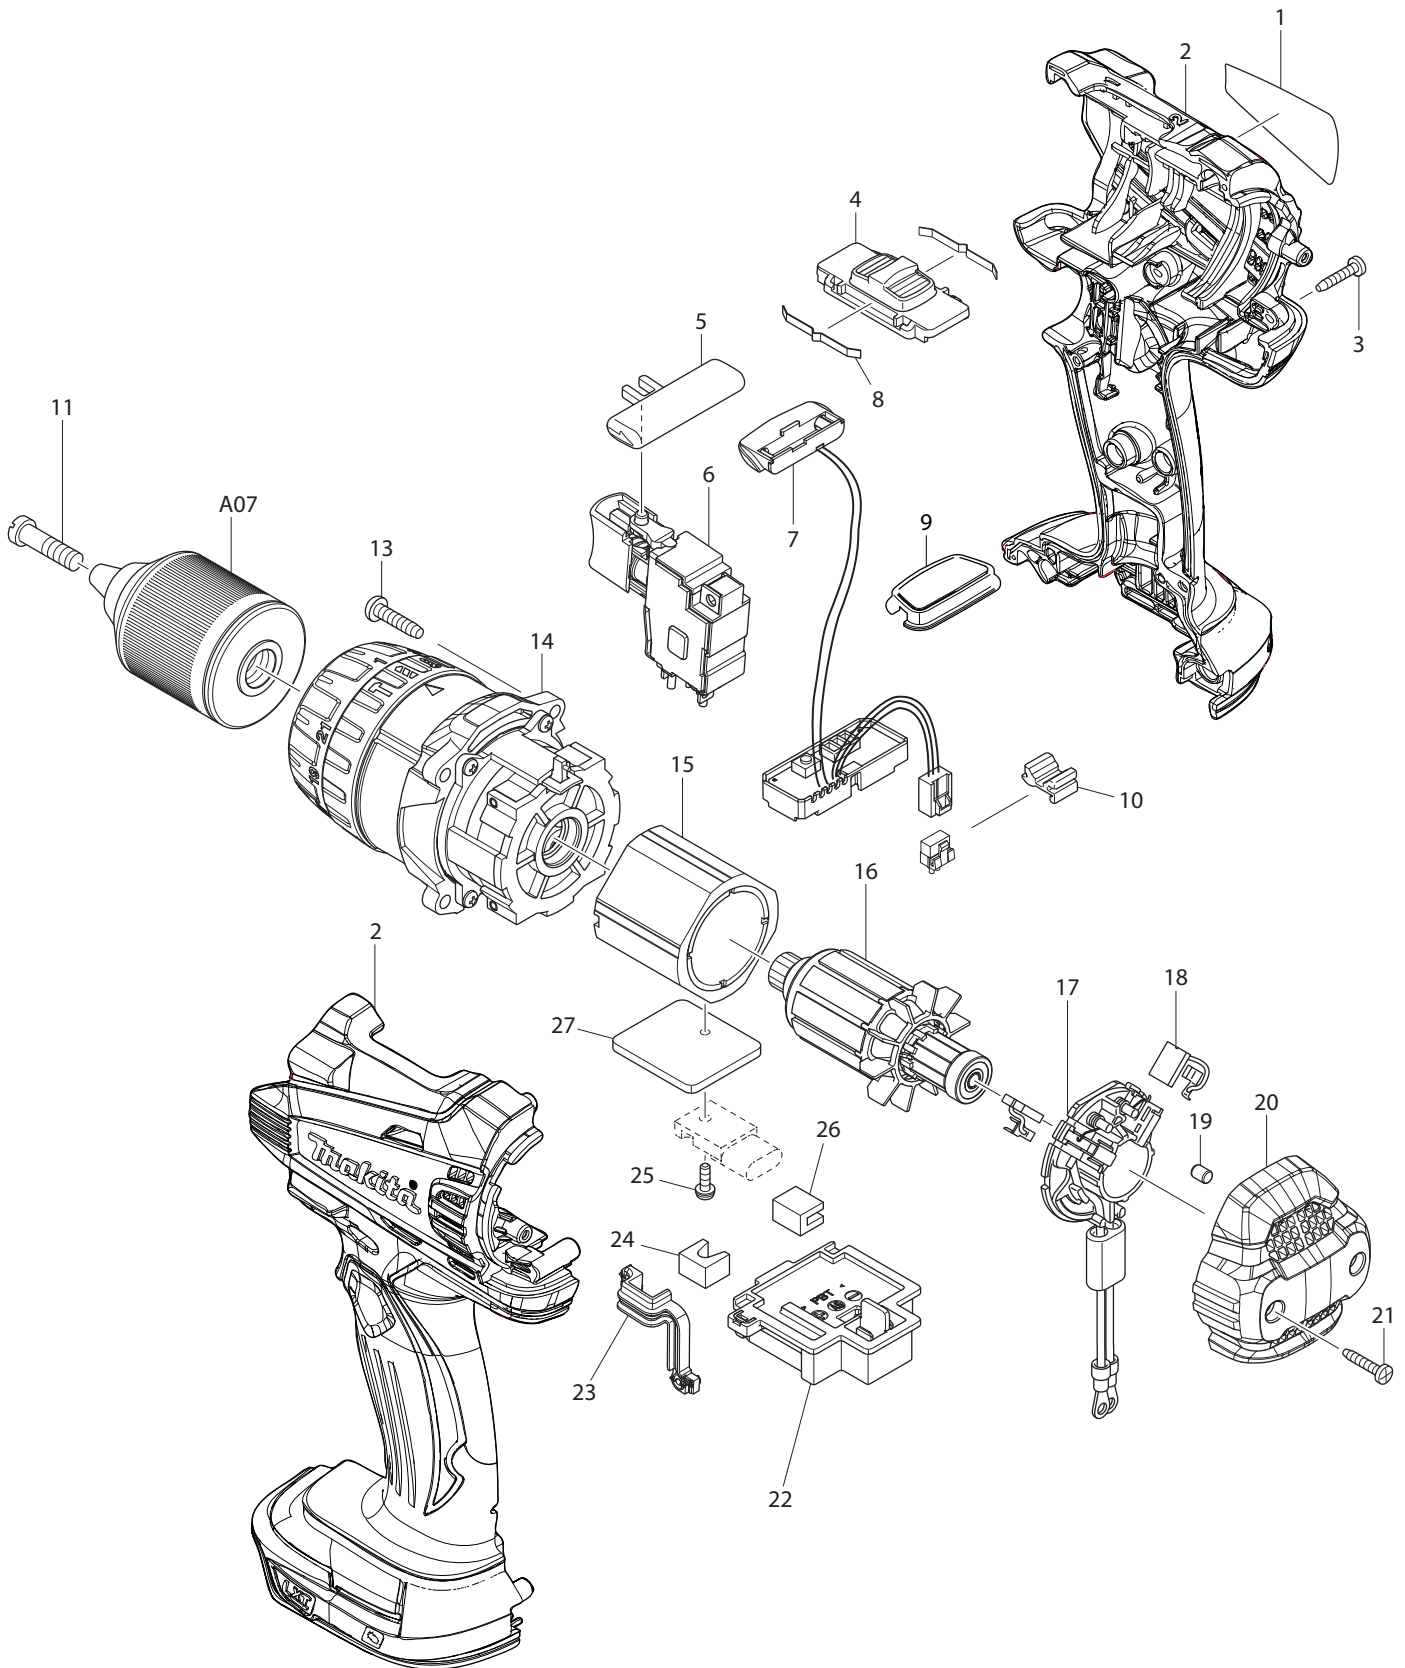

11 - 2013
DHP458F, DHP458RFE, DHP458Z
18V 1/2" HAMMER DRIVER DRILL

Item No	Type	Ref	Part No	Description	Qty	Unit
001			814Y76-9	DHP458 NAME PLATE	1	PC.
002			187430-3	HOUSING SET	1	SET
		INC.	263005-3	RUBBER PIN 6	2	PC.
		INC.	252126-6	HEX. LOCKING NUT M4-7	2	PC.
003			266130-9	TAPPING SCREW BIND PT 3X16	7	PC.
004			126100-9	SPEED CHANGE LEVER ASSEMBLY	1	PC.
		INC.	233438-6	COMPRESSION SPRING 4	2	PC.
005			419250-0	F/R CHANGE LEVER	1	PC.
006			650724-4	SWITCH TG573FSB-3	1	PC.
007			620138-1	LIGHT CIRCUIT	1	PC.
008			232220-0	LEAF SPRING	2	PC.
009			140963-9	SWITCH PLATE COMPLETE	1	PC.
010			424476-1	CUSHION	1	PC.
011			251468-5	- FLAT HEAD SCREW M6X22	1	PC.
013	2		266326-2	TAPPING SCREW 4X18	4	PC.
014	2		126448-9	GEAR ASSEMBLY	1	PC.
015			638989-8	YOKE UNIT	1	PC.
016	1		619301-1	ARMATURE	1	PC.
	2		619496-0	ARMATURE	1	PC.
017	2		632K62-2	BRUSH HOLDER COMPLETE	1	PC.
018			195021-6	CARBON BRUSH CB-440 2PC/SET W/ ORIGIN	1	SET
019			263032-0	RUBBER PIN 4	2	PC.
020			453394-6	REAR COVER	1	PC.
021			266130-9	TAPPING SCREW BIND PT 3X16	2	PC.
022			644808-8	TERMINAL	1	PC.
023			424430-5	SEAL	1	PC.
024			423422-1	SPONGE A	1	PC.
025			911013-5	PAN HEAD SCREW M3X10	1	PC.
026			423423-9	SPONGE B	1	PC.
027			689176-2	HEAT SINK	1	PC.
100			251314-2	+SCREW M4X12 (F/Hook)	2	PC.
D01			652045-0	+PAN HEAD SCREW M3.5X5 (F/Switch)	2	PC.
E01			802J50-9	CAUTION LABEL (W/NO BATTERY NO.)	1	PC.